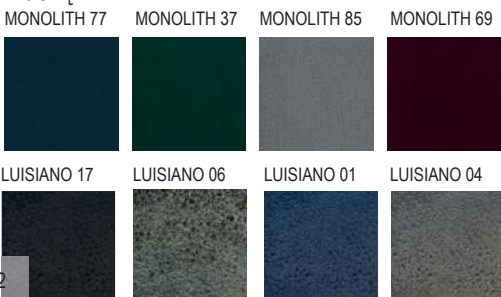

DOSTĘPNE TKANINY