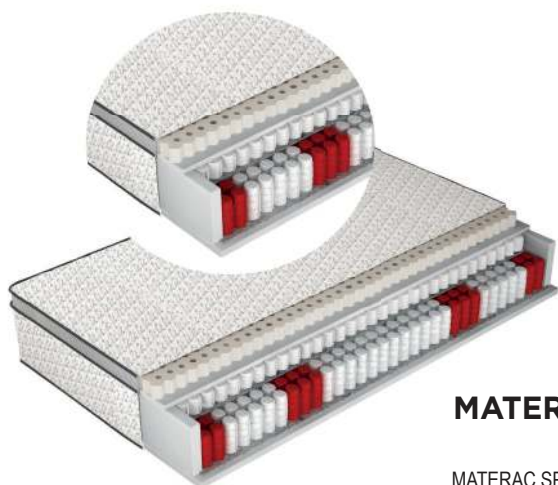

wernight®
dream your dreams

PIANKA
POLIURETANOWA
POLYURETHANE
FOAM

LATEKS
LATEX

SPRĘŻYNY
KIESZENIOWE
POCKET
SPRINGS

WŁÓKNINA
KLIMATYZUJĄCA
CLIMA-CARE
FABRIC

SIEDEM STREF
TWARDOSCI
SEVEN FIRMNESS
ZONES

ZAMEK
ROZDZIELNY
SEPARABLE
FASTENER

POKROWIEC
Z MOŻLIWOŚCIĄ
PRANIA
MACHINE
WASHABLE COVER

WŁAŚCIWOŚCI
ANTYALERGICZNE
ANTI-ALLERGY
PROPERTIES

SIATKA 3D
3D NET

MATERAC FONTANA

MATERAC SPRĘŻYNOWY
WYKONANIE: PIANKA WYSOKOELASTYCZNA,
SPRĘŻYNA KIESZENIOWA 7-STREFOWA,
POKROWIEC Z SIATKĄ 3D,
ZINTEGROWANY TOP LATEKS 6 CM,
WYSOKOŚĆ MATERACA 26 CM, TWARDOŚĆ H3