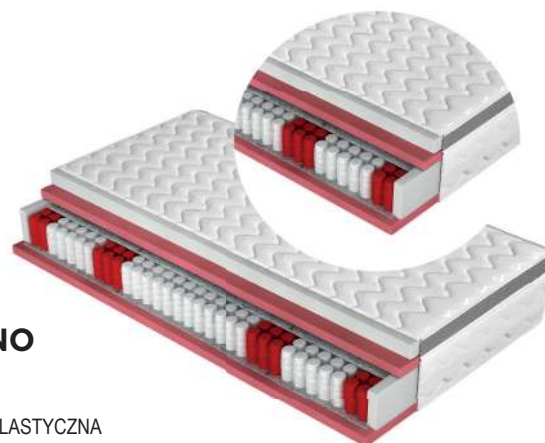

ZAMEK
ROZDZIELNY
SEPARABLE
FASTENER

POKROWIEC
Z MOŻLIWOŚCIĄ
PRANIA
MACHINE
WASHABLE COVER

WŁAŚCIWOŚCI
ANTYALERGICZNE
ANTI-ALLERGY
PROPERTIES

SIATKA 3D
3D NET

MATERAC FONTANA

MATERAC SPRĘŻYNOWY
WYKONANIE: PIANKA WYSOKOELASTYCZNA,
SPRĘŻYNA KIESZENIOWA 7-STREFOWA,
POKROWIEC Z SIATKĄ 3D,
ZINTEGROWANY TOP LATEKS 6 CM,
WYSOKOŚĆ MATERACA 26 CM, TWARDOŚĆ H3

MATERAC ROMANO

MATERAC KIESZENIOWY
WYKONANIE: PIANKA WYSOKOELASTYCZNA
SPRĘŻYNA KIESZENIOWA 7-STREFOWA, POKROWIEC Z SIATKĄ 3D
WYSOKOŚĆ MATERACA 20 CM, TWARDOŚĆ H3

PIANKA
WYSOKOELASTYCZNA
HR
HIGH RESILIENCE
FOAM